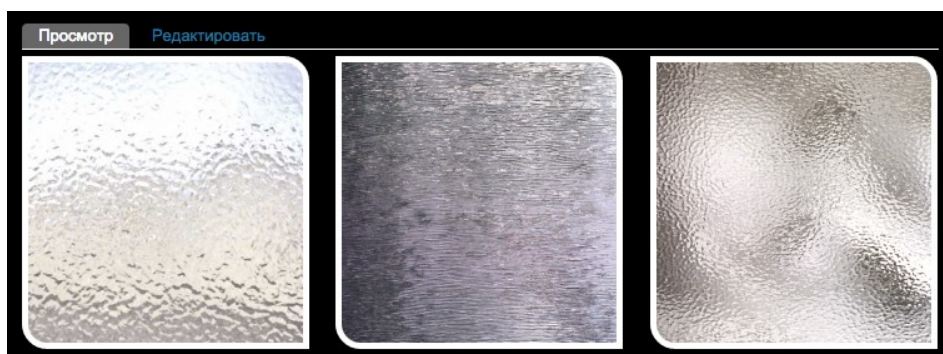

4. Обновлен внешний вид изображений товаров